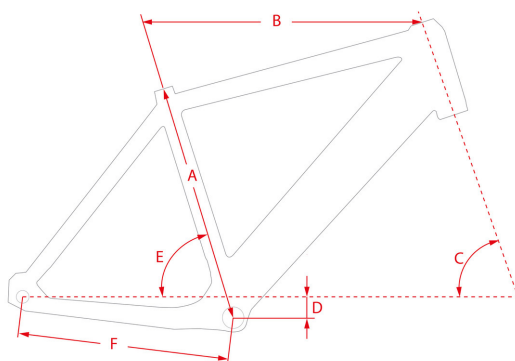

APERÇU DE LA GÉOMÉTRIE DU CADRE

ST5 | ST3 SPORT

	⌀ (M) < 178 cm	⌀ (L) 175 - 188 cm	⌀ (XL) > 185 cm
A	432 mm	507 mm	559 mm
B	548 mm	586 mm	611 mm
C	69.4°	69.4°	69.4°
D	63 mm	63 mm	63 mm
E	74.6°	73.5°	71.5°
F	473.7 mm	450 mm	450 mm

ST3 COMFORT

	⌀ (M) < 178 cm
A	432 mm
B	548 mm
C	69.4°
D	63 mm
E	74.6°
F	473.7 mm

ST1 X COMFORT

	⌀ (17) < 178 cm
A	432 mm
B	582 mm
C	70°
D	45 mm
E	73°
F	435 mm

	⌀ (20) 175 - 188 cm
A	500 mm
B	582 mm
C	70°
D	45 mm
E	73°
F	435 mm

ST1 X SPORT

	⌀ (17) < 178 cm
A	432 mm
B	582 mm
C	70°
D	45 mm
E	73°
F	435 mm

	⌀ (20) 175 - 188 cm
A	508 mm
B	582 mm
C	70°
D	45 mm
E	73°
F	435 mm

ST1 SPORT

	⌀ (M) < 178 cm
A	457 mm
B	581 mm
C	73°
D	63 mm
E	71°
F	450 mm

	⌀ (L) 175 - 188 cm
A	507 mm
B	581 mm
C	73°
D	63 mm
E	71°
F	450 mm

ST1 COMFORT

	⌀ (M) < 178 cm
A	457 mm
B	581 mm
C	73°
D	63 mm
E	71°
F	450 mm

Sport

Comfort